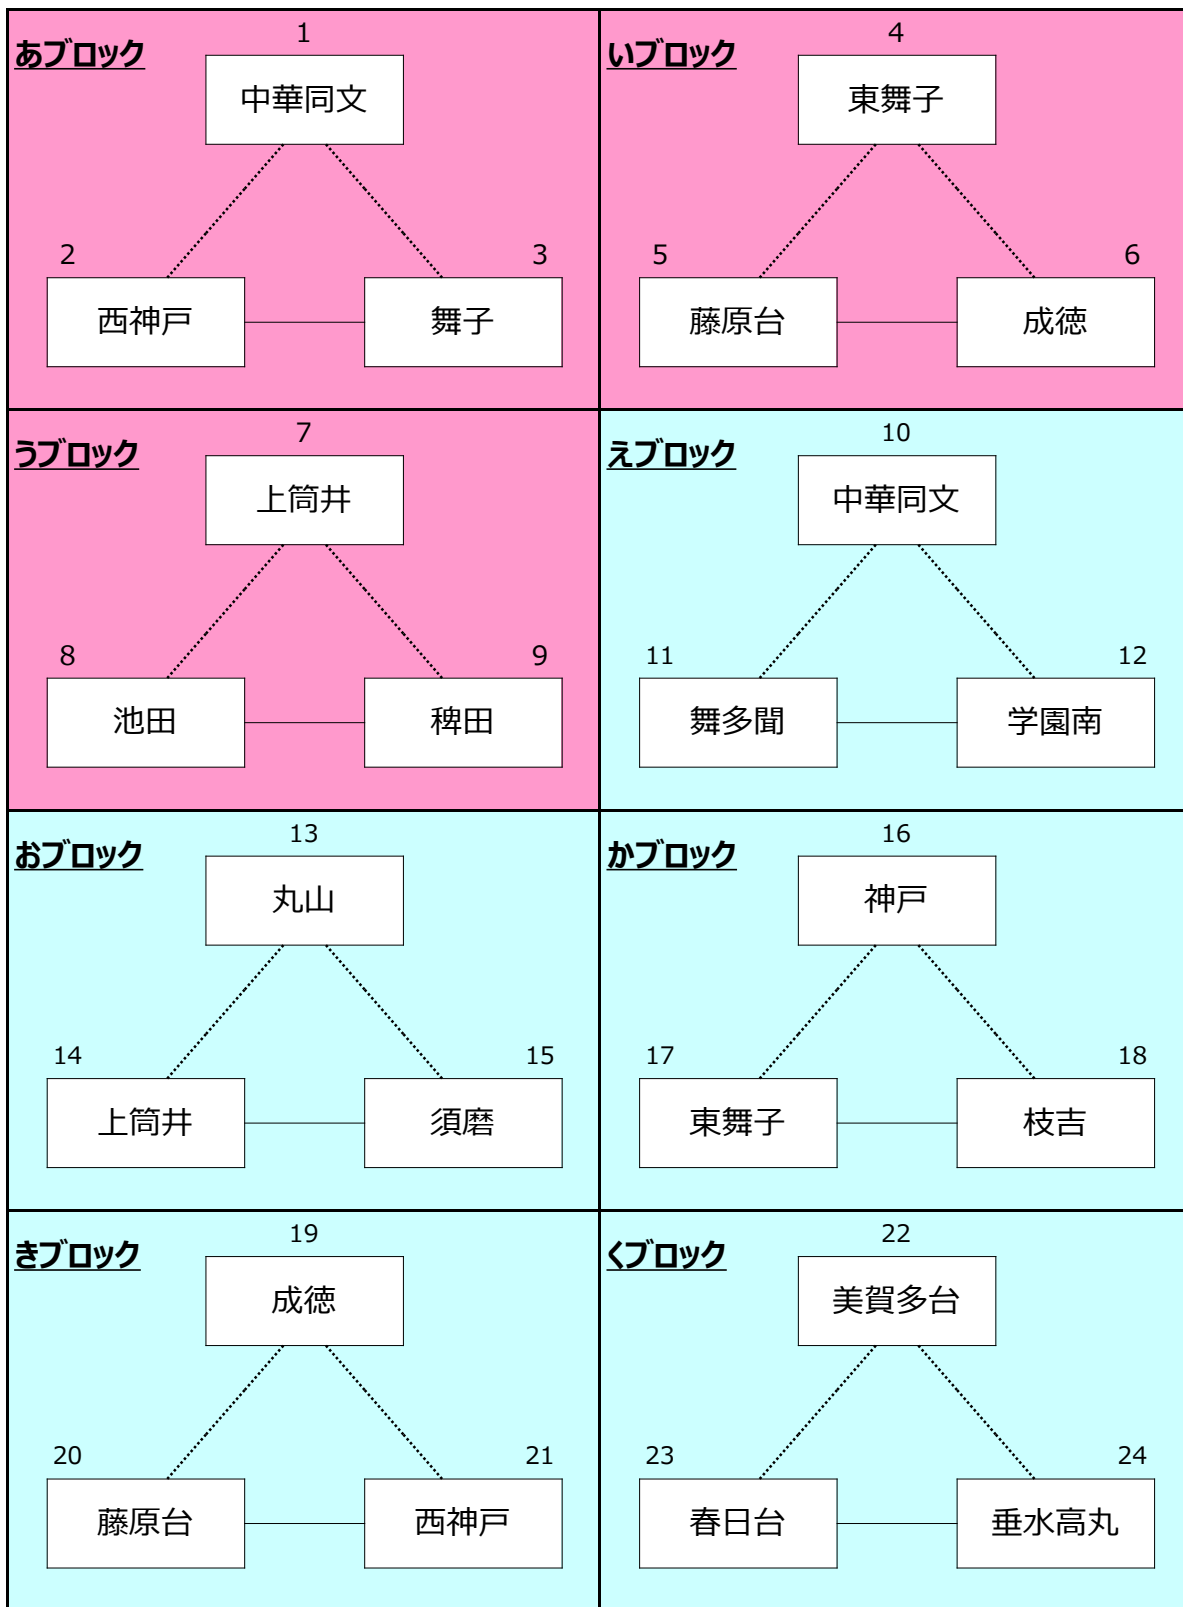

神戸総合型地域スポーツクラブ 第20回全市交流大会
<ミニバスケットボールの部 組合せ>

神戸総合型地域スポーツクラブ 第20回全市交流大会
<ミニバスケットボールの部 スケジュール>

No.	時間	Aコート	TO	審判	Bコート	TO	審判	
0	8:40	【午前の部】 あ・い・う・くブロックのチーム代表者会議（正面玄関ロビーにて会場説明等）						
1	9:10	あブロック 中華同文 - 西神戸	舞子	上筒井	池田	いブロック 東舞子 - 藤原台	成徳 美賀多台 春日台	
2	10:00	うブロック 上筒井 - 池田	稗田	中華同文	西神戸	くブロック 美賀多台 - 春日台	垂水高丸 東舞子 藤原台	
3	10:50	あブロック 舞子 - 中華同文	西神戸	稗田	上筒井	いブロック 成徳 - 東舞子	藤原台 垂水高丸 美賀多台	
4	11:40	うブロック 稗田 - 上筒井	池田	舞子	中華同文	くブロック 垂水高丸 - 美賀多台	春日台 成徳 東舞子	
5	12:30	あブロック 西神戸 - 舞子	中華同文	池田	稗田	いブロック 藤原台 - 成徳	東舞子 春日台 垂水高丸	
6	13:20	うブロック 池田 - 稗田	上筒井	西神戸	舞子	くブロック 春日台 - 垂水高丸	美賀多台 藤原台 成徳	
	14:00	【午後の部】 え・お・か・きブロックのチーム代表者会議（本部席にて会場説明等）						
7	14:10	えブロック 中華同文 - 舞多聞	学園南	神戸	東舞子	おブロック 丸山 - 上筒井	須磨 成徳 藤原台	
8	15:00	かブロック 神戸 - 東舞子	枝吉	中華同文	舞多聞	きブロック 成徳 - 藤原台	西神戸 丸山 上筒井	
9	15:50	えブロック 舞多聞 - 学園南	中華同文	東舞子	枝吉	おブロック 上筒井 - 須磨	丸山 藤原台 西神戸	
10	16:40	かブロック 東舞子 - 枝吉	神戸	舞多聞	学園南	きブロック 藤原台 - 西神戸	成徳 上筒井 須磨	
11	17:30	えブロック 学園南 - 中華同文	舞多聞	枝吉	神戸	おブロック 須磨 - 丸山	上筒井 西神戸 成徳	
12	18:20	かブロック 枝吉 - 神戸	東舞子	学園南	中華同文	きブロック 西神戸 - 成徳	藤原台 須磨 丸山